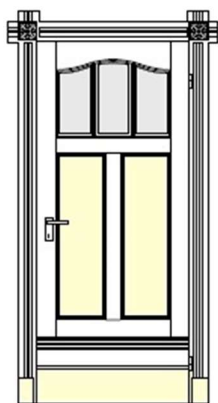

Bauhaus 2 Karo G

50er

40er

Bauhaus2 Karo

Bauhaus I

Bauhaus II

Bauhaus III

Tamboga

Gründerzeit I

Verglast Sprossen

Art Deco

Merlo

FA. MARTIN TAMBOGA
Altbautüren & Fenster

Bremerhavener Straße 35, 50735 Köln |
www.tamboga.de |
info@tamboga.de |
tel.: 02 21 - 29 79 05 36 |
fax: 02 21 - 29 79 05 38 |
mobil: 01 63 - 84 03 844 |

Innentüren Seite 1

Pos.:	Din:	Höhe:	Breite:	Tiefe:	Zeichnungsnummer:

Jugendstil I

Jugendstil I-SP

Jugendstil II

Jugendstil II-SP

Jugendstil III

Jugendstil III-SP