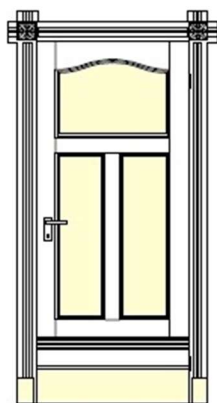

Bauhaus 2 Karo G

50er

40er

Bauhaus2 Karo

Bauhaus I

Bauhaus II

Bauhaus III

Tamboga

Gründerzeit I

Verglast Sprossen

Art Deco

Merlo

FA. MARTIN TAMBOGA
Altbautüren & Fenster

Bremerhavener Straße 35, 50735 Köln |
www.tamboga.de |
info@tamboga.de |
tel.: 02 21 - 29 79 05 36 |
fax: 02 21 - 29 79 05 38 |
mobil: 01 63 - 84 03 844 |

Innentüren Seite 1

Pos.:	Din:	Höhe:	Breite:	Tiefe:	Zeichnungsnummer:

Jugendstil I

Jugendstil I-SP

Jugendstil II

Jugendstil II-SP

Jugendstil III

Jugendstil III-SP