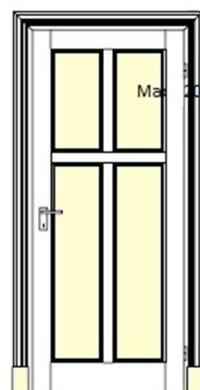

Innentüren Seite 1

Pos.:	Din:	Höhe:	Breite:	Tiefe:	Zeichnungsnummer:

Jugendstil I

Jugendstil I-SP

Jugendstil II

Jugendstil II-SP

Jugendstil III

Jugendstil III-SP

Innentüren Seite 2

Pos.:	Din:	Höhe: Max 220 cm	Breite: Max 100 cm	Tiefe:	Zeichnungsnummer:
-------	------	------------------------	--------------------------	--------	-------------------