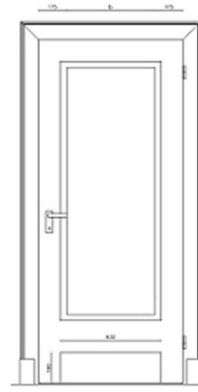

Art Deco

FA. MARTIN TAMBOGA
Altbautüren & Fenster

Bremerhavener Straße 35, 50735 Köln |
www.tamboga.de |
info@tamboga.de |
tel.: 02 21 - 29 79 05 36 |
fax: 02 21 - 29 79 05 38 |
mobil: 01 63 - 84 03 844 |

Innentüren Seite 1

Pos.:	Din:	Höhe:	Breite:	Tiefe:	Zeichnungsnummer: