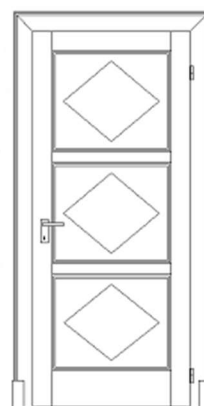

Bauhaus 2 Karo G

50er

40er

Bauhaus2 Karo

Bauhaus I

Bauhaus II

Bauhaus III

Tamboga

Innentüren Seite 1

Pos.:	Din:	Höhe:	Breite:	Tiefe:	Zeichnungsnummer:

Jugendstil I

Jugendstil I-SP

Jugendstil II

Jugendstil II-SP

Jugendstil III

Jugendstil III-SP

Innentüren Seite 2

Pos.:	Din:	Höhe: Max 220 cm	Breite: Max 100 cm	Tiefe:	Zeichnungsnummer:
-------	------	------------------------	--------------------------	--------	-------------------