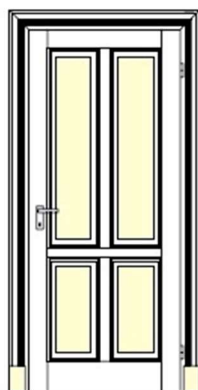

Gründerzeit I

Verglast Sprossen

Art Deco

Merlo

FA. MARTIN TAMBOGA
Altbautüren & Fenster

Bremerhavener Straße 35, 50735 Köln |
www.tamboga.de |
info@tamboga.de |
tel.: 02 21 - 29 79 05 36 |
fax: 02 21 - 29 79 05 38 |
mobil: 01 63 - 84 03 844 |

Innentüren Seite 1

Pos.:	Din:	Höhe:	Breite:	Tiefe:	Zeichnungsnummer:

Jugendstil I

Jugendstil I-SP

Jugendstil II

Jugendstil II-SP

Jugendstil III

Jugendstil III-SP

Jugendstil IV

Jugendstil V

Jugendstil V-AF

Jugendstil V-AF-SB

Gründerzeit II

Jugendstil V-AF-SB
Grund

FA. MARTIN TAMBOGA
Altbautüren & Fenster

Bremerhavener Straße 35, 50735 Köln
www.tamboga.de
info@tamboga.de
tel: 02 21 - 29 79 05 36
fax: 02 21 - 29 79 05 38
mobil: 01 63 - 84 03 844

Innentüren Seite 2

Pos.:	Din:	Höhe: Max 220 cm	Breite: Max 100 cm	Tiefe:	Zeichnungsnummer:
-------	------	------------------------	--------------------------	--------	-------------------